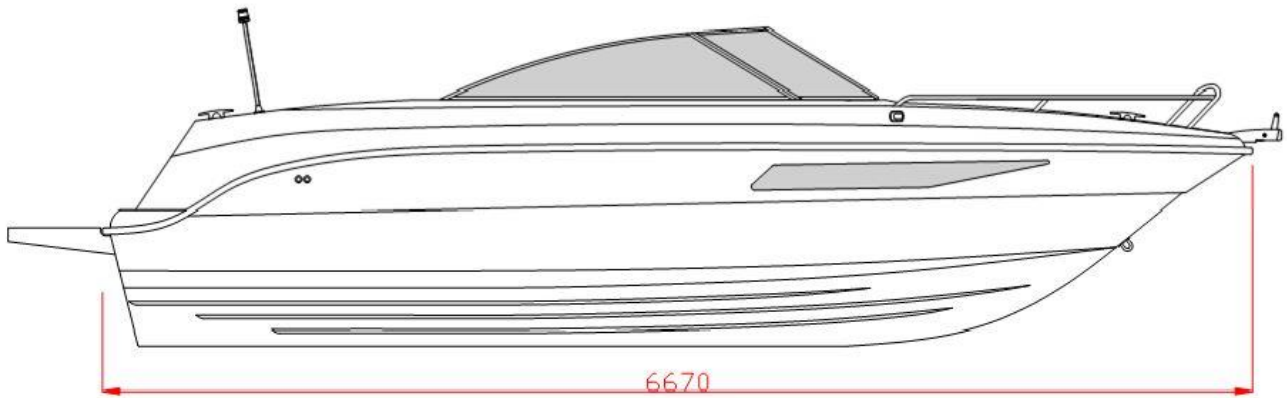

PACIFIC CRAFT 700 DAY CRUISER

Caractéristiques/Specifications/Caracteristicas/Specificazioni

LONGUEUR HORS TOUT CM/OVERALL LENGHT CM/ESLAORA TOTAL CM/ LUNGHEZZA FUORI TUTTO CM	747
LONGUEUR DE COQUE CM/HULL LENGHT CM/ ESLORA DE CASCO CM/LUNGHEZZA DI SCAFO CM	667
LARGEUR HORS TOUT CM/OVERALL WIDTH CM/MANGA TOTAL CM/LARGHEZZA MASSIMA CM	245
LARGEUR CM/HULL WIDTH CM/MANGA CM/LARGHEZZA SCAFO CM	242
HAUTEUR SANS PARE-BRISE CM /HEIGH W/O WINDSHIELD CM/ALTURA SIN PARABRISA CM/ALTEZZA SENZA PARABREZZA CM	160
HAUTEUR AVEC PARE-BRISE CM/HEIGHT WITH WINDSHIELD CM/ALTURA CON PARABRISA CM/ALTEZZA CON PARABREZZA	185
HAUTEUR FRANC BORD INTERIEUR CM/HEIGHT OF THE FREEBOARD INSIDE CM/ALTURA FRANCO BORDO INTERIOR CM/ALTEZZA PARATIA CM	74÷82
HAUTEUR CABINE/CONSOLE CM/HEIGHT OF THE CABIN/CONSOLE INSIDE CM/ALTURA CABINA/CONSOLA CM/ALTEZZA CABINA/CONSOLA CM	122 - 68
POIDS SANS MOTEUR KG/WEIGHT WITHOUT ENGINE KG/PESO SIN MOTOR KG/PESO SENZA MOTORE KG	1200
CATEGORIE CE/CE CATEGORY/CERTIFICACION CE/CERTIFICAZIONE CE	C8
TIRANT D'EAU CM/DRAUGHT CM/CALADO CM/PESCAGGIO CM	50
PUISSANCE MAX. KW/MAX. ENGINE POWER KW/POTENCIA MAXIMA KW/POTENZA MASSIMMA KW	184
PUISSANCE MAX. CV/MAX. ENGINE POWER HP/POTENCIA MAXIMA CV/POTENZA MASSIMMA CV	250

PACIFIC CRAFT 700 DAY CRUISER

PUISSANCE RECOMMANDEE CV/RECOMMENDED ENGINE POWER HP/POTENCIA ACONSEJADA CV/POTENZA RACCOMANDATA CV	150-200
RESERVOIR CARBURANT L /FUEL TANK CAPACITY L /DEPOSITO COMBUSTIBLE L /SERBATOIO CARBURANTE L	207
RESERVOIR D'EAU L/WATER TANK CAPACITY L/ DEPOSITO DE AGUA/SERBATOIO AQUA L	47
LONGUEUR ARBRE MOTEUR/SHAFT LENGHT/ALTURA TRANSOM/ALTEZZA TRANSOM	25` / XL